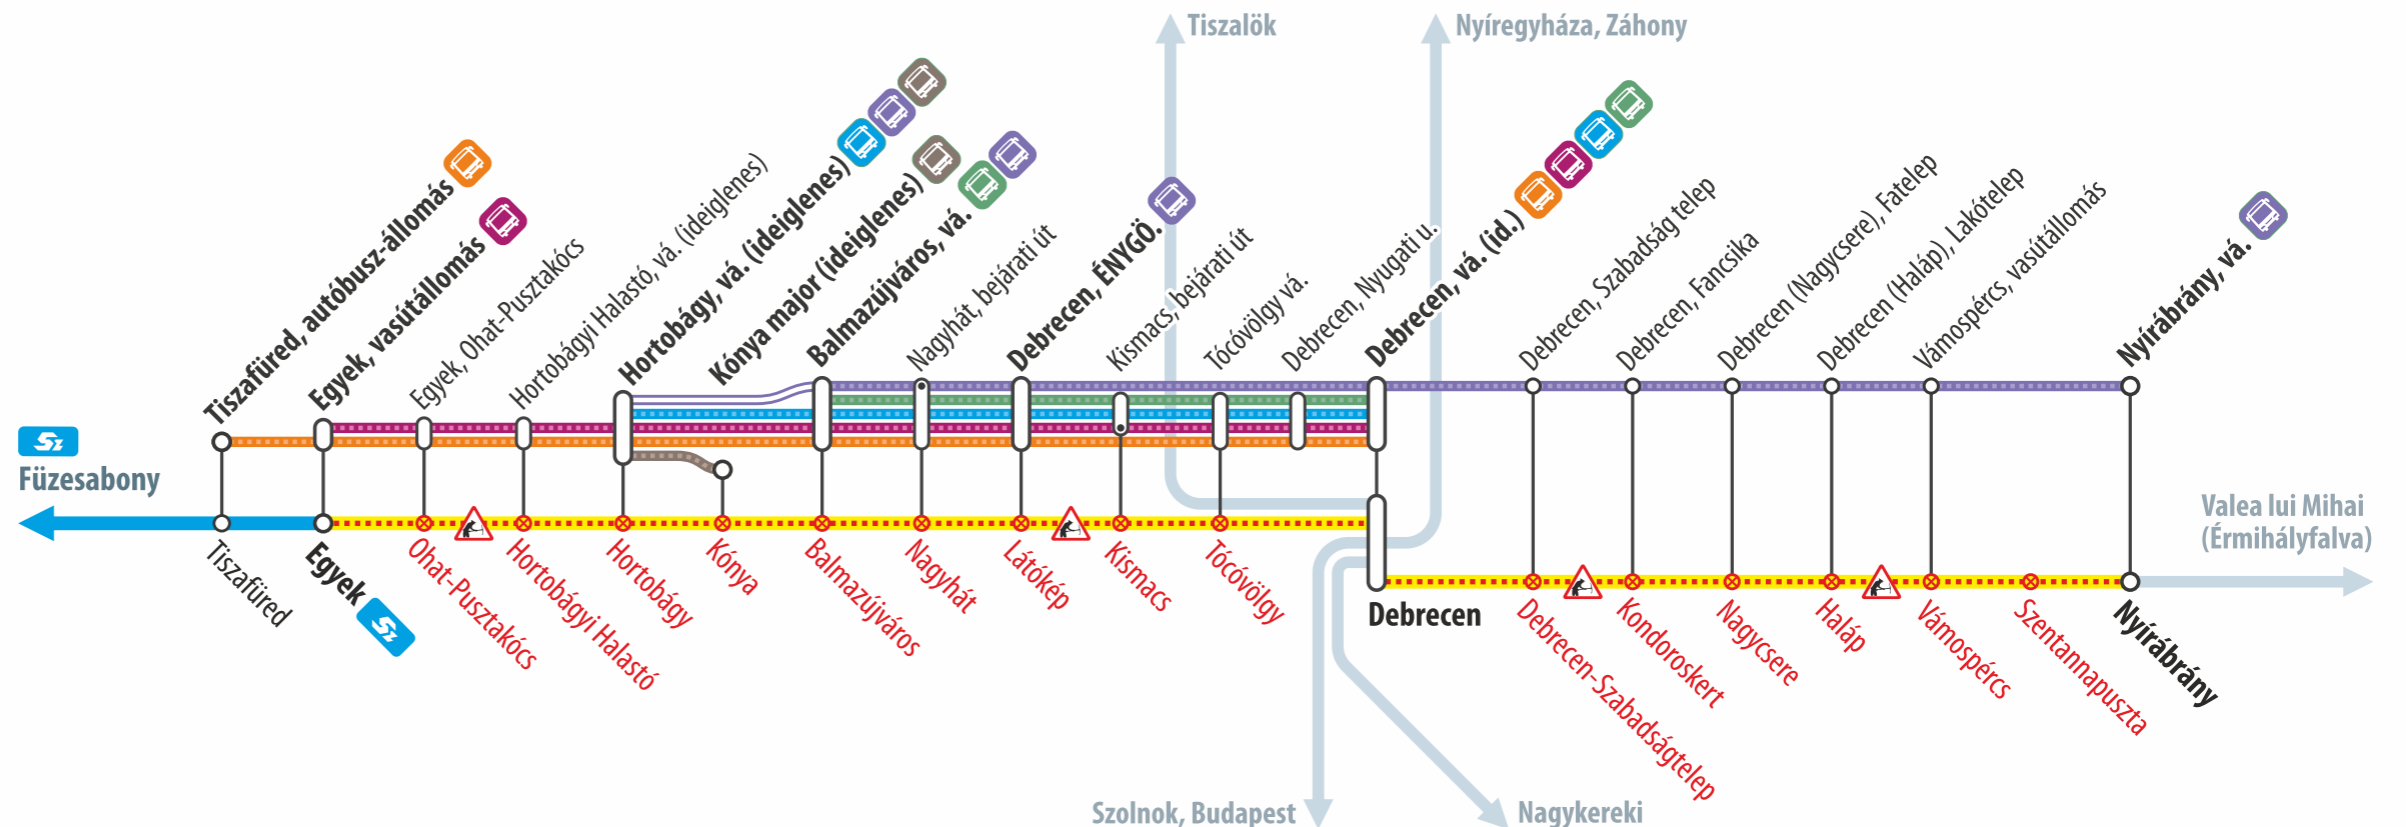

2025. március 17-től április 30-ig / From 17 March to 30 April 2025

Személyvonat / Passenger train Debrecen ◄► Tiszafüred
 Vonatpótló autóbusz / Train replacement bus Debrecen ◄► Tiszafüred

Személyvonat / Passenger train Debrecen ◄► Füzesabony
 Vonatpótló autóbusz / Train replacement bus Debrecen ◄► Egyek

Személyvonat / Passenger train Debrecen ◄► Hortobágy
 Vonatpótló autóbusz / Train replacement bus Debrecen ◄► Balmazújváros ◄► Hortobágy

Személyvonat / Passenger train Debrecen ◄► Balmazújváros
 Vonatpótló autóbusz / Train replacement bus Debrecen ◄► Balmazújváros

6650 Személyvonat / Passenger train Nyírábrány ► Debrecen ► Látókép
 Vonatpótló autóbusz / Train replacement bus Nyírábrány ► Debrecen ► Balmazújváros

6613 Személyvonat / Passenger train Hortobágy ► Debrecen ► Nyírábrány
 Vonatpótló autóbusz / Train replacement bus Hortobágy ► Debrecen ► Nyírábrány

Ingázó autóbusz / Shuttle bus Hortobágy ◄► Kónya

Ingázó autóbuszok közlekednek Hortobágy és Kónya között.
Shuttle buses are in services between Hortobágy and Kónya.

Jelmagyarázat / Legend

- Személyvonat / Passenger train
- Lezárt vasútvonal / Closed railway line
- Egyéb vasútvonal / Other railway line
- Vonatpótló autóbusz / Train replacement bus (Tiszafüred ◄► Debrecen)
- Vonatpótló autóbusz / Train replacement bus (Egyek ◄► Debrecen)
- Vonatpótló autóbusz / Train replacement bus (Hortobágy ◄► Debrecen)
- Vonatpótló autóbusz / Train replacement bus (Balmazújváros ◄► Debrecen)
- Vonatpótló autóbusz / Train replacement bus (Hortobágy / Balmazújváros ◄► Nyírábrány)
- Vonatpótló autóbusz / Train replacement bus (Hortobágy ◄► Kónya)
- Csak a buszok egy része közlekedik
Certain buses run only
- Csak a buszok egy rész áll meg
Certain buses stop only