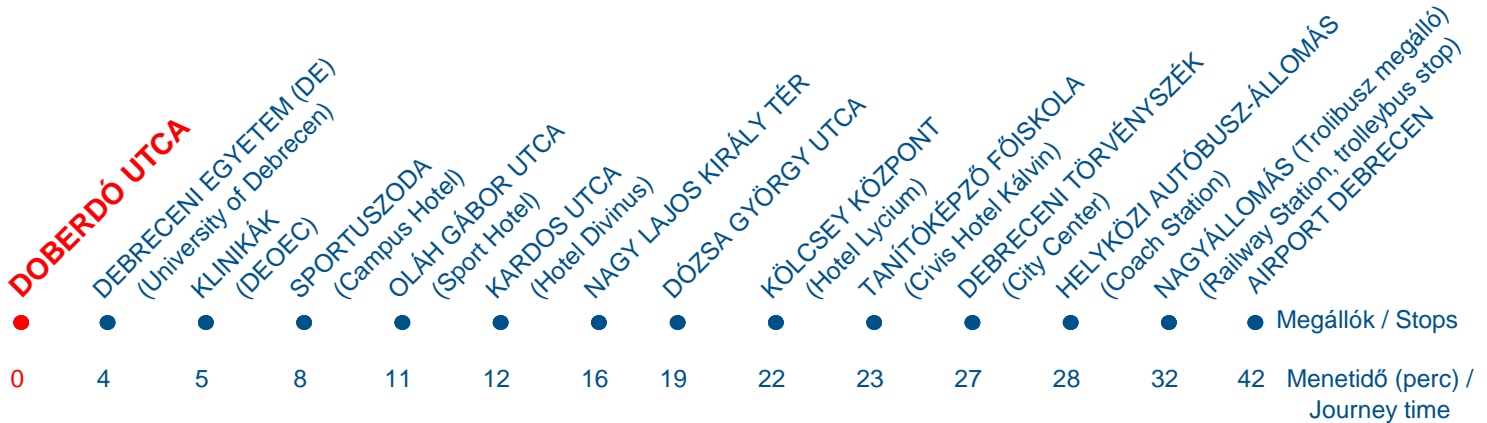

DOBERDÓ UTCA - NAGYÁLLOMÁS - AIRPORT DEBRECEN

A városi közlekedés sajátosságai miatt néhány perces menetrendi eltérések előfordulhatnak.

Because of the specificity of urban traffic a few minutes differences may occur.

A járatok csak a feltüntetett megállóhelyeken állnak meg! / The buses are stop only at the listed stops!

INDULÁSI IDŐPONTOK ERRŐL A MEGÁLLÓHELYRŐL / DEPARTURE TIMES FROM THIS STOP

HÉTFŐ / MONDAY	ÓRA (h)	PERC (min)	Wizz Air DEB-LTN
	09	00	
KEDD / TUESDAY	ÓRA (h)	PERC (min)	Wizz Air DEB-LTN
	09	00	
SZERDA / WEDNESDAY	ÓRA (h)	PERC (min)	Wizz Air DEB-LTN DEB-EIN DEB-MIL
	09	00	
	09	50	
	15	30	
CSÜTÖRTÖK/ THURSDAY	ÓRA (h)	PERC (min)	Wizz Air DEB-LTN
	09	00	
PÉNTEK / FRIDAY	ÓRA (h)	PERC (min)	Wizz Air DEB-LTN
	09	00	
SZOMBAT / SATURDAY	ÓRA (h)	PERC (min)	Wizz Air DEB-LTN
	09	00	
VASÁRNAP / SUNDAY	ÓRA (h)	PERC (min)	Wizz Air DEB-LTN DEB-EIN DEB-MIL
	09	00	
	09	50	
	15	30	

A JÁRATOK ÚTVONALA / VEHICLE ROUTE:

DOBERDÓ UTCA - EGYETEM - HOTELEK - CENTRUM - HELYKÖZI AUTÓBUSZ-ÁLLOMÁS - VASÚTÁLLOMÁS - AIRPORT DEBRECEN
DOBERDÓ STREET - UNIVERSITY OF DEBRECEN - HOTELS - CITY CENTER - COACH STATION - RAILWAY STATION - AIRPORT DEBRECEN

* A repülőgép késése esetén az indulási időpont változhat!

* In case of the airplane's delay, the airport bus departure time is also changing.

A JÁRATOK ÚTVONALA / VEHICLE ROUTE:

AIRPORT DEBRECEN - VASÚTÁLLOMÁS - CENTRUM - HELYKÖZI AUTÓBUSZ-ÁLLOMÁS - HOTELEK - EGYETEM - DOBERDÓ UTCA
AIRPORT DEBRECEN - RAILWAY STATION - CITY CENTER - COACH STATION - HOTELS - UNIVERSITY OF DEBRECEN - DOBERDÓ STREET